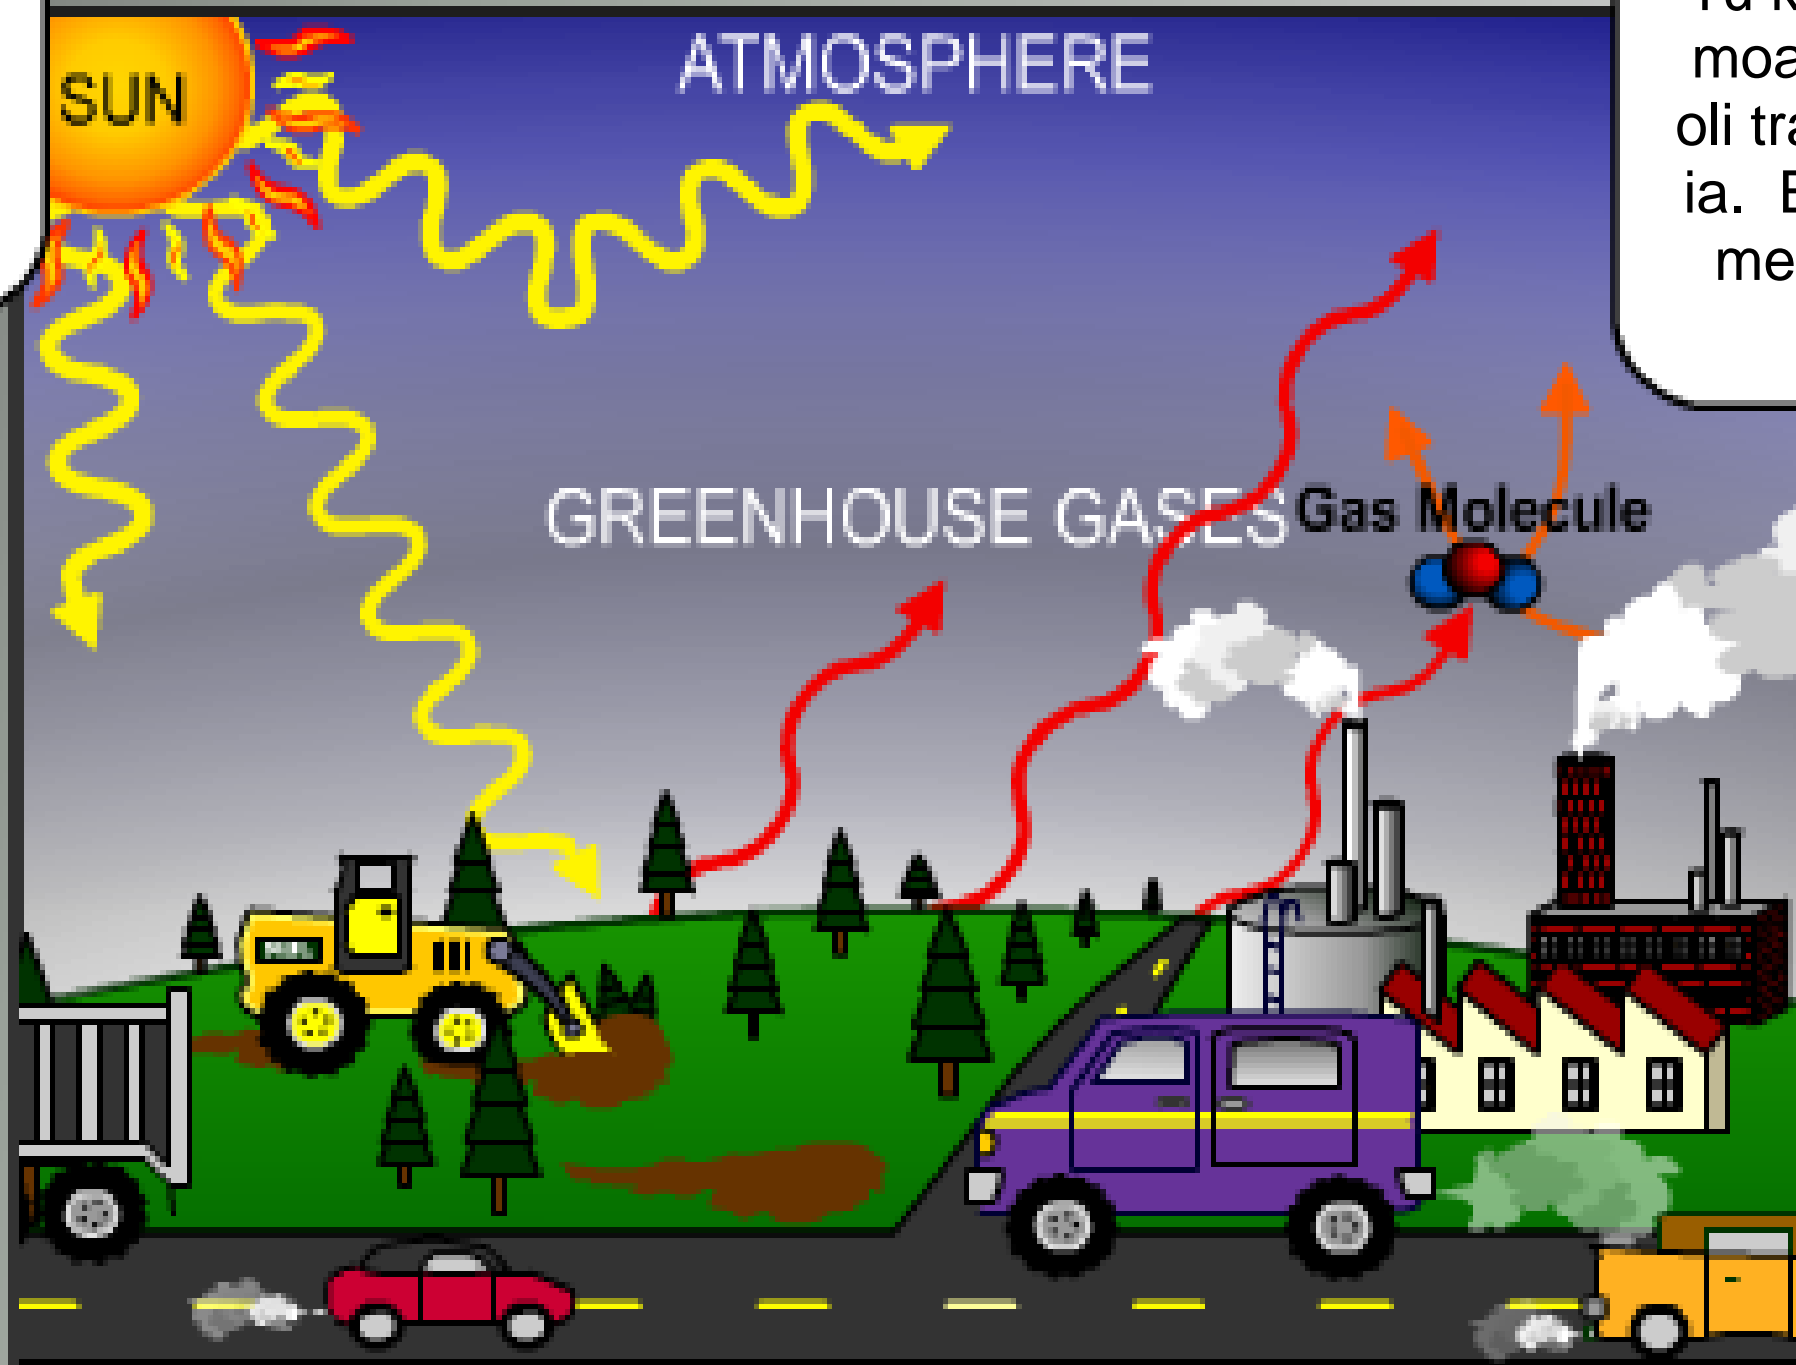

CO2 hemi wan grin
haos gas, minim se i
kat moa green haos
gas i ko long
atmosfia??

Yu kasem tawi! Taem i kat
moa green haos gas, bae
oli trapem moa hit long wol
ia. Extra green haos gas i
mekem global warming!