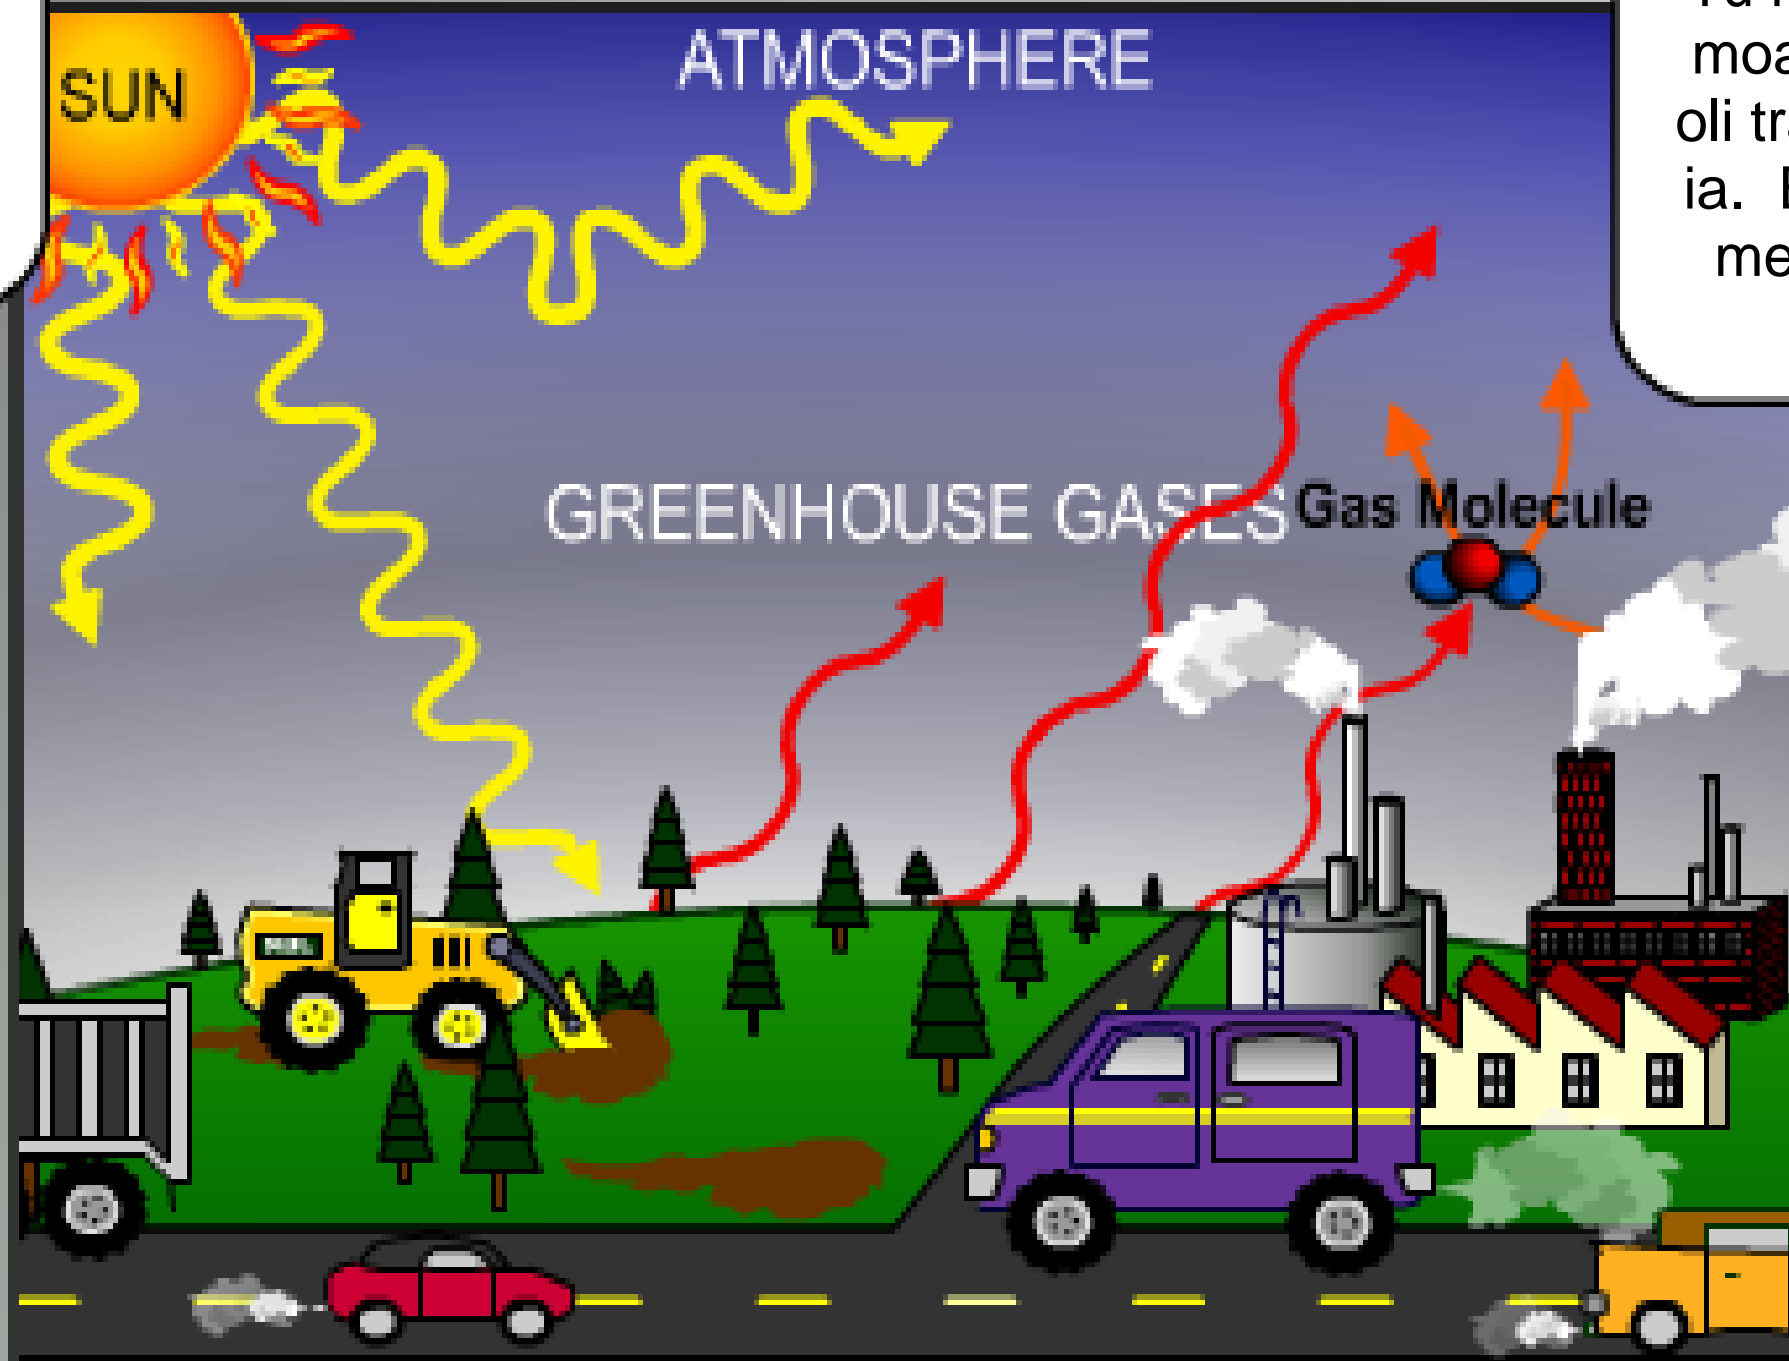

CO2 hemi wan grin haos gas, minim se i kat moa green haos gas i ko long atmosfia??

Yu kasem tawi! Taem i kat moa green haos gas, bae oli trapem moa hit long wol ia. Extra green haos gas i mekem global warming!